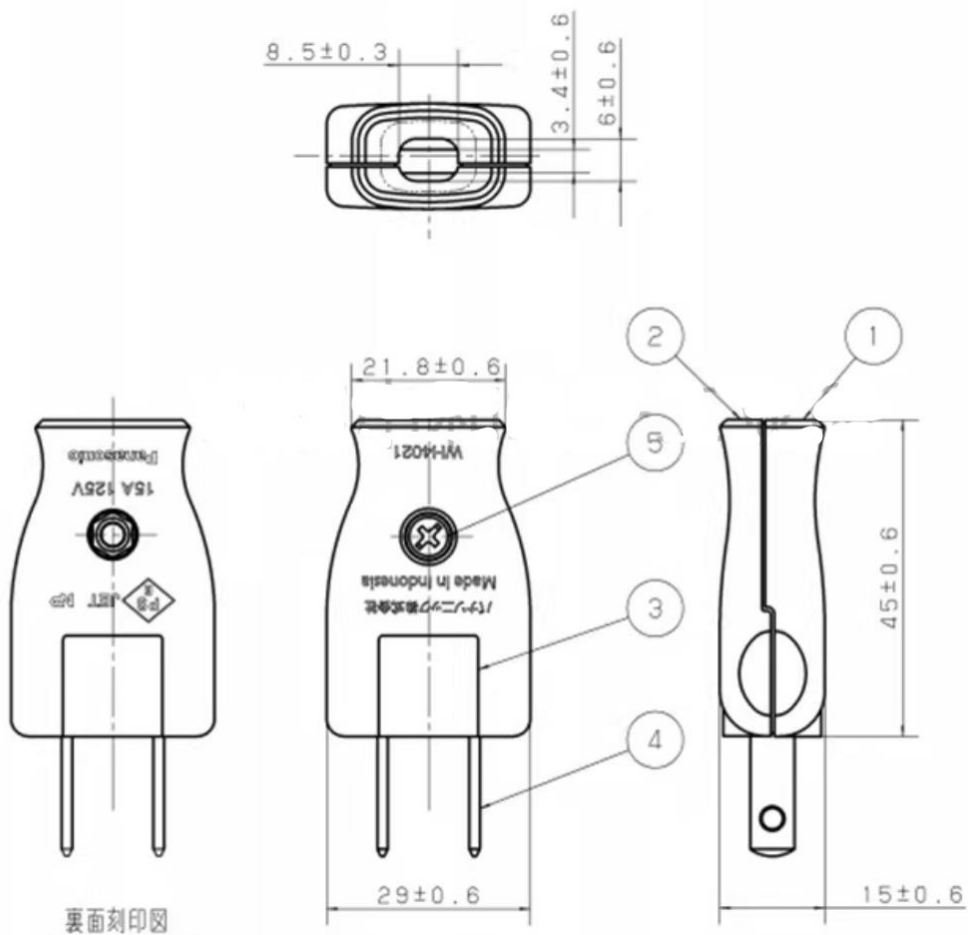

图文详情

产品详情

品牌：**Panasonic松下**

品名：180°可旋转插头

产品型号：**WH4021W**

规格参数：15A 125V（实际可以用在220V上）

包装规格：10个/盒。

颜色：乳白色

原产地：印度尼西亚（但是不在印尼市场直接销售）

销售市场：日本

Panasonic松下两极电源插头WH4021W，日本电压设计15A125V如果用在国内220V电压，请勿使用于大功率电器，电器功率不要超过1500W。

产品尺寸如下：

勝特力電材超市-龍山店 886-3-5773766
勝特力電材超市-光復店 886-3-5729570
勝特力電子(上海) 86-21-34970699
勝特力電子(深圳) 86-755-83298787
<http://www.100y.com.tw>

裏面刻印圖