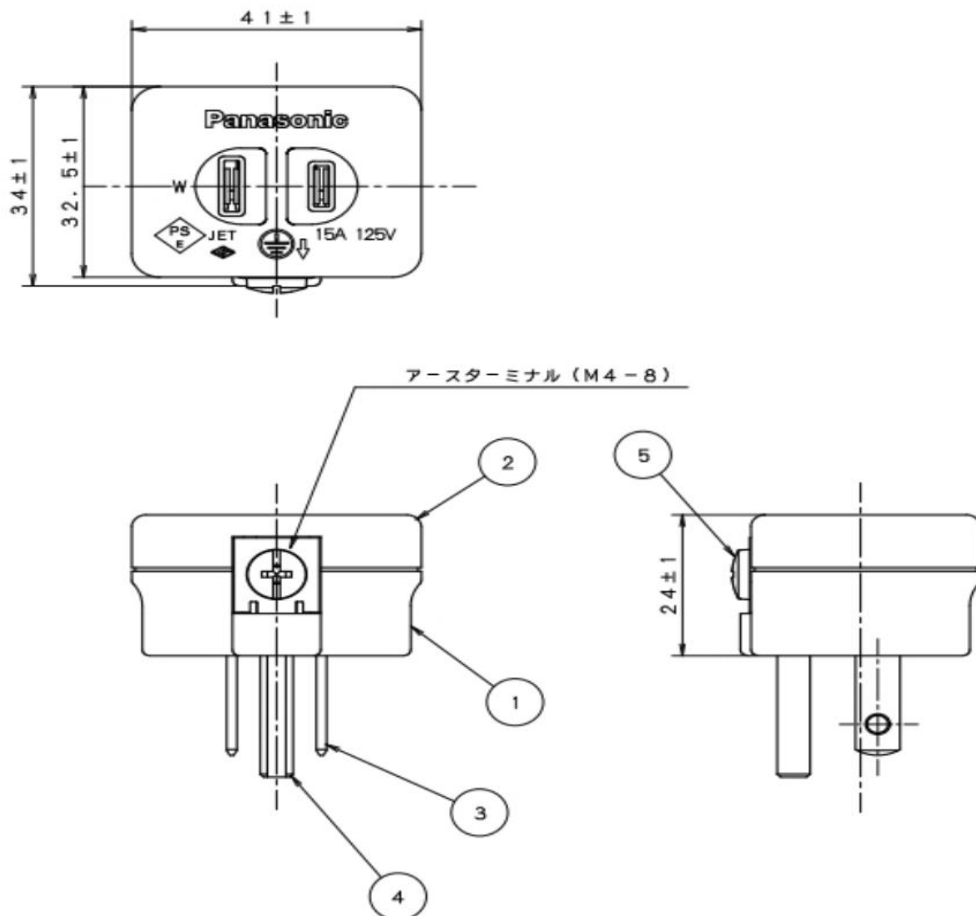

## 产品详情

品 牌：Panasonic松下

品 名：转换插座

型 号：WH2881P, 负载1500W

规 格：15A 125V（实际可以用在220V上）

颜 色：乳白色

产 地：日本

Panasonic松下转换插座 WH2881P, 标准规格15A 125V, 功率1500W；日标三脚插座转换成二脚带接地端子插座，便于日标插头或者国标二脚插头使用。

注：此插座只能实现插头转换不能转换电压，电压需要变压器转换来实现。

产品尺寸图及安装示意图如下：