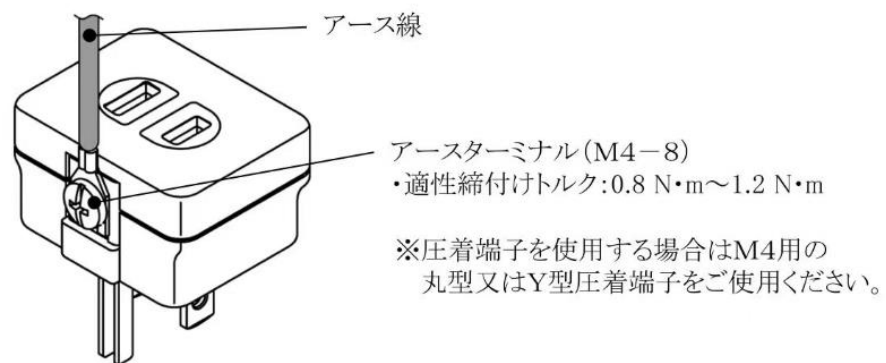

環境条件

3-1 使用場所

- (1) 住宅、事務所等の屋内で使用してください。
- (2) 過酷な取り扱いを受ける作業場、水気のある場所、屋側、屋外などでは使用しないでください。

3-2 使用周囲温度範囲

-10 °C ~ +40 °C

4. 使用条件

4-1 アダプターの使用方法

- ①アースターミナルにアース線を接続する。