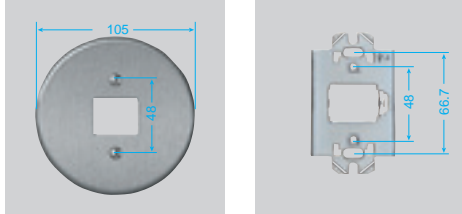

電話線・カープレートはすべて取付枠付です。

電話線プレート

新金属プレート 2型 WN6581K ステンレスプレート WN7680K 新金属プレート WN7581	丸型	1連	2連	3連	ミニサイズ
	WN6581K	WN6582K	WN6583K	WN6571K	WN9501
新金属プレート	400円	800円	1,520円	350円	300円
ステンレス	WN7580	WN7581	WN7582	WN7583	WN7863K
新金属プレート	650円	360円	720円	1,350円	2,200円

大穴電話線プレート

新金属プレート WN7660K ステンレスプレート WN7561	丸型	1連	2連	3連
	WN7660K	WN7661K	WN7662K	WN7663K
新金属プレート	360円	720円	1,350円	1,350円
ステンレス	WN7560	WN7561	WN7562	WN7563
新金属プレート	650円	360円	720円	1,350円

コンセントプレート

新金属プレート 2型 WN6521K ステンレスプレート WN9513 新金属プレート WN7621K	角型	35.5	41.5	58.5	35.5(2連)	35.5(3連)	2連穴プレート
	WN6521K	WN6553K	WN6554K	WN6555K	WN6523K	WN6533K	WN65409
新金属プレート	350円	350円	350円	700円	700円	1,400円	700円
ステンレス	WN7621K	WN9613K	WN9614K	WN9615K	WN9616K	WN9623K	WN88609
新金属プレート	300円	300円	300円	600円	600円	1,200円	600円
ステンレス	WN7521	WN9513	WN9514	WN9515	WN9516	WN9523	WN8850K
新金属プレート	300円	300円	300円	600円	600円	1,200円	600円

新金属大型プレート

新金属大型プレート WN8501 WN8502 WN8503	1コ用	2コ用	3コ用
	WN8501	WN8502	WN8503
新金属プレート	900円	900円	900円
ステンレス	WN8501	WN8502	WN8503
新金属プレート	900円	900円	900円

ホテル用 新金属丸型プレート 専用取付枠

①WNH7511 希望小売価格 600円 税抜  
 [フルコート加工]フルカラーホテル用新金属丸型プレート(1コ用)  
 ②WNH7512 希望小売価格 600円 税抜  
 [フルコート加工]フルカラーホテル用新金属丸型プレート(2コ用)