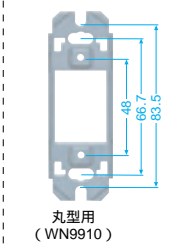

4 工事用配線器具

カープレート

新金属プレート 2型 WN6591K ステンレスプレート WN7690K 新金属プレート WN7591	丸型	丸型大	1連	2連	3連	4連	5連	6連	ステンレス防雨カバープレート (取付枠付) ゴムパッキン付) パッキン: WN990X(補修品番)								
	WN6591K	WN6592K	WN6593K	WN6594K	WN6595K	WN6596K	WN7690K	WN8690K(取付枠なし)	WN7691K	WN7692K	WN7693K	WN7694K	WN7695K	WN7696K	WN7640K	WN8640K	WN7641K
新金属プレート	400円	800円	1,520円	2,250円	3,400円	5,000円	780円	1,350円	480円								
ステンレス	WN7590	WN8590(取付枠なし)	WN7591	WN7592	WN7593	WN7594	WN7595	WN7596	WN7590	WN8590(取付枠なし)	WN7591	WN7592	WN7593	WN7594	WN7595	WN7596	
新金属プレート	650円	1,200円	360円	720円	1,350円	2,000円	3,000円	4,500円	650円	1,200円	360円	720円	1,350円	2,000円	3,000円	4,500円	

電話線・カープレートはすべて取付枠付です。