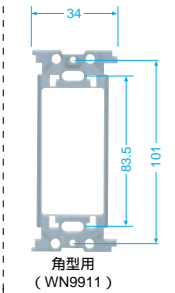

4 工事用配線器具

カープレート

新金属プレート 2型 WN6591K ステンレスプレート WN7690K 新金属プレート WN7591	丸型	丸型大	1連	2連	3連	4連	5連	6連	ステンレス防雨カバープレート (取付枠付) ゴムパッキン付) パッキン: WN990X(補修品番)								
	WN6591K	WN6592K	WN6593K	WN6594K	WN6595K	WN6596K	WN7690K	WN8690K(取付枠なし)	WN7691K	WN7692K	WN7693K	WN7694K	WN7695K	WN7696K	WN7640K	WN8640K	WN7641K
新金属プレート	400円	800円	1,520円	2,250円	3,400円	5,000円	780円	1,350円	480円								
ステンレス	WN7590	WN8590(取付枠なし)	WN7591	WN7592	WN7593	WN7594	WN7595	WN7596	WN7590	WN8590(取付枠なし)	WN7591	WN7592	WN7593	WN7594	WN7595	WN7596	
新金属プレート	650円	1,200円	360円	720円	1,350円	2,000円	3,000円	4,500円	650円	1,200円	360円	720円	1,350円	2,000円	3,000円	4,500円	

電話線・カープレートはすべて取付枠付です。