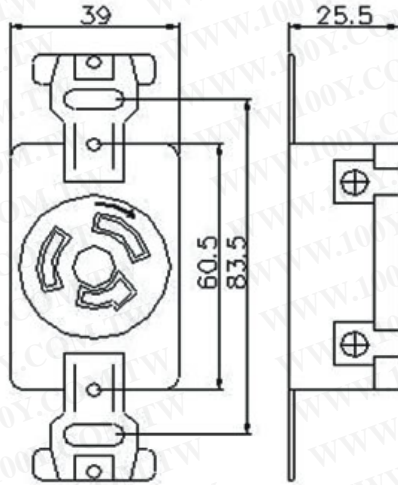

LK2320F

暗插座
電木
Receptacle
Bakelite

10PCS

30A

250V

3P

勝特力材料 886-3-5753170
勝特力电子(上海) 86-21-34970699
勝特力电子(深圳) 86-755-83298787
[Http://www.100y.com.tw](http://www.100y.com.tw)