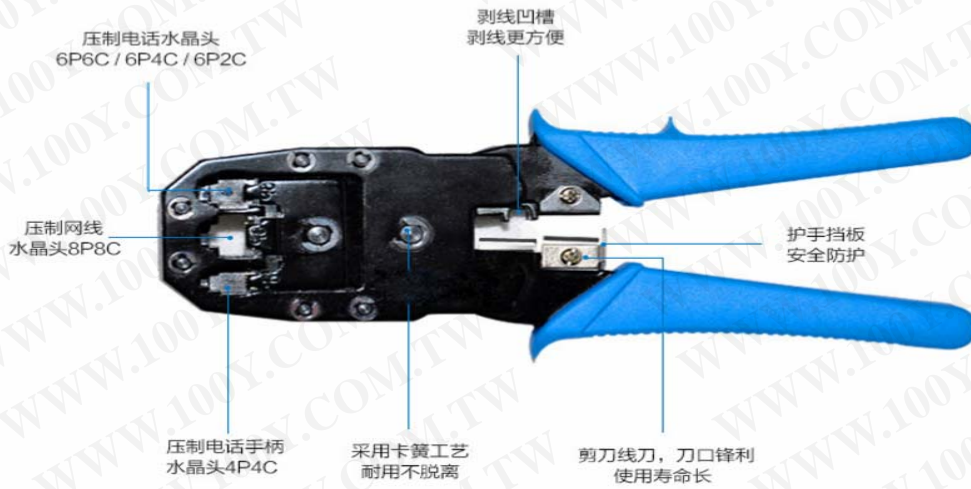

产品特点

Product Introduction

产品参数

Product Parameters

产品名称: 水晶头压线钳	重量: 395克
产品货号: WZ-568R	产品附件: 剥线器
	适用范围: 8P8C 6P6C 4P4C

蓝色

浅蓝色

红色

Detail 01 三用网钳 功能优良

568R 是三用网线钳，功能多能制作 RJ45 网线接头、RJ11 电话线接头、4P 电话线接头等。集所有功能，能方便进行切线、压线、剥线等操作

Detail 02 经久耐用 携带方便

网线钳本体材料采用 ABS+纤维重量轻，韧性强。让手感更加舒适，提高工作效率。网线钳头使用铝合金制成，体轻且经久耐用。

优质钢座头 送精美剥线器

座头钢片加厚，蔡元培那个全卡簧工艺，坚固耐用不松动。包装内送精致剥线器一把，助您拓展更多使用方式。