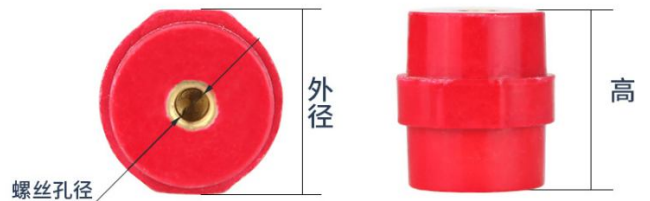

型号 SM□□

产品名称: SM系列绝缘子

颜色: 红色

嵌件: 铜/铁

工作温度: -40°C~+140°C