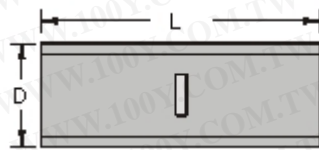

1503 KSS 長銅管

Butt Splice

單位：mm

型號 Item No.	尺寸		電線規格		包裝 Packing
	D	L	AWG	mm ²	
B-1.25	3.3	14.5	22-16	0.5-1.0	100 pcs / 包
B-2	4.0	14.5	16-14	1.5-2.5	
B-3.5	4.5	14.5	14-12	2.5-4.0	
B-5.5	5.0	14.5	12/10	4.0-6.0	
B-8	6.4	20.0	8	10	
B-14	8.0	25.0	6	16	
B-22	10.4	28.0	4	25	250 pcs / 盒
B-38	12.3	31.0	2	35	100 pcs / 盒
B-60	14.5	34.0	1/0	50	
B-70	16.2	35.0	2/0	70	
B-80	18.0	36.0	3/0	95	70 pcs / 盒
B-100	20.8	37.0	4/0	120	60 pcs / 盒
B-125	23.0	44.0			50 pcs / 盒
B-150	24.8	52.0	250-300 mcm	150	25 pcs / 盒
B-180	26.6	55.0	300-350 mcm	185	20 pcs / 盒
B-200	30.6	61.0	400 mcm	240	15 pcs / 盒
B-250	30.6	61.0	400 mcm	240	
B-325	35.0	70.0	500-600 mcm	300	12 pcs / 盒