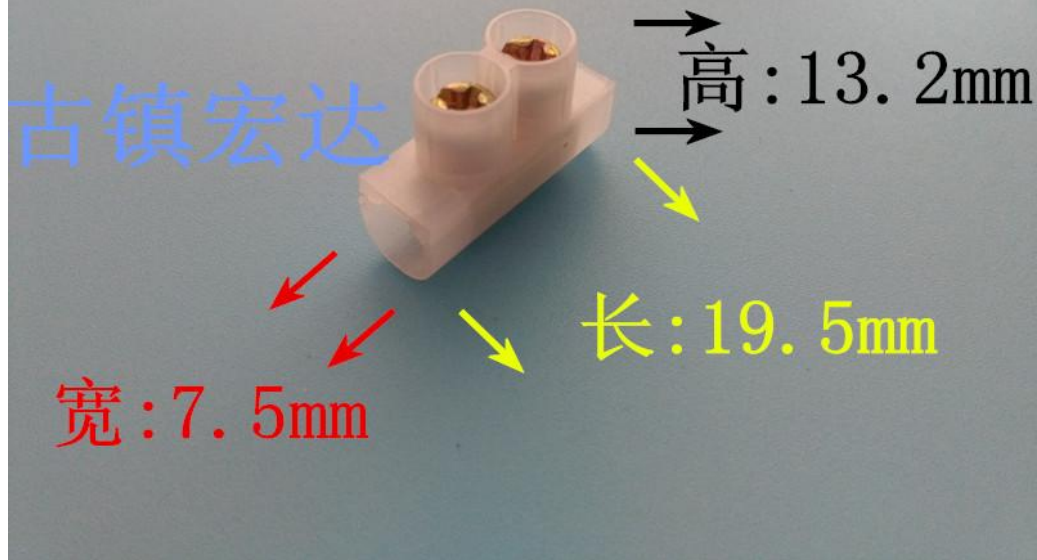

产品明细

	型号	接线范围	最大电流
	20A-1位	0.1-6.0平方毫米	20A
	20A-2位	0.1-6.0平方毫米	20A
	20A-3位	0.1-6.0平方毫米	20A

尺寸图

接线范围:0.1-6.0平方毫米
软线、硬线都可以接

可重复使用

接线孔内径:4.5mm

尺寸图

古镇宏达

宽:17.5

高:13.2

长:19.5

单位:mm

尺寸图

古镇宏达

宽:27.8

高:13.2

长:19.5

单位:mm