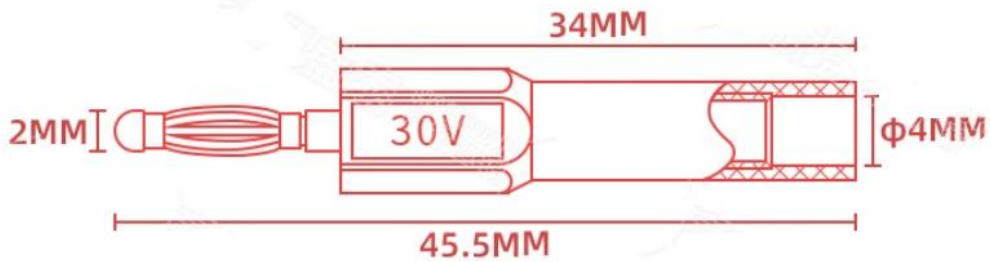

产品参数

产品名：2MM香蕉插头转4MM插孔 金属材质：镀金/纯铜

连接方式：可插入4MM插孔 电流电压：30-60VDC/Max.36A

2MM香蕉插头转4MM香蕉插孔

顏色：紅黑黃綠藍

勝特力電材超市-龍山店 886-3-5773766
勝特力電材超市-光復店 886-3-5729570
勝特力电子(上海) 86-21-34970699
勝特力电子(深圳) 86-755-83298787
<http://www.100y.com.tw>