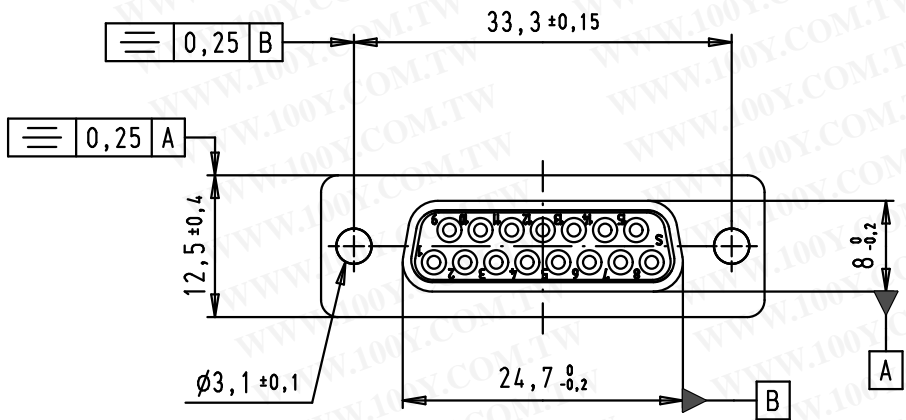

5

4

3

2

1

勝特力材料 886-3-5753170  
 勝特力电子(上海) 86-21-34970699  
 勝特力电子(深圳) 86-755-83298787  
 Http://www.100y.com.tw

Panel cut out

Mod.	Dot.	Name	Detail.	Dot.	Name	 All Dim. in mm Orig. Size DIN A 4	D-Sub, female, straight, 15 poles, for crimp contacts, tin plated shell	Maßstab/ Scale
34784	13/02/08	PK	Detail.	09/04/02	CV			1,5:1
33106	22/09/05	JMDR	Insp.					
31571	12/11/03	SH	Stand.					
31526	31/07/03	TCP						
29768	09/04/02	CV	HARTING EURL F-95972 Paris				TB 09 67 015 4701	Blatt/ Page
							Sub.	1 / 2