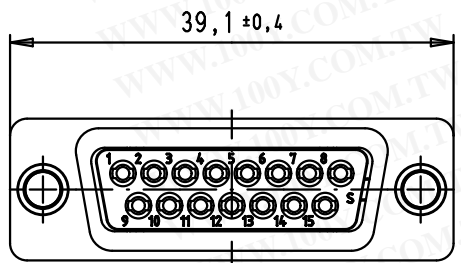

5

4

3

2

1

勝特力材料 886-3-5753170  
 勝特力电子(上海) 86-21-34970699  
 勝特力电子(深圳) 86-755-83298787  
 Http://www.100y.com.tw

Panel cut out

Mod.	Dot.	Name	Detail.	Dot.	Name	 All Dim. in mm Orig. Size DIN A 4	D-Sub, female, straight, 15 poles, for crimp contacts, tin plated shell	Maßstab/ Scale
34784	13/02/08	PK	Detail.	09/04/02	CV			1,5:1
33106	22/09/05	JMDR	Insp.					
31571	12/11/03	SH	Stand.					
31526	31/07/03	TCP						
29768	09/04/02	CV	HARTING EURL F-95972 Paris				TB 09 67 015 4701	Blatt/ Page
							Sub.	1 / 2