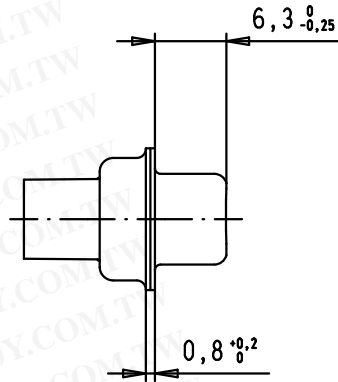

5

4

3

2

1

勝特力材料 886-3-5753170  
 勝特力电子(上海) 86-21-34970699  
 勝特力电子(深圳) 86-755-83298787  
 Http://www.100y.com.tw

Panel cut out

Mod.	Dot.	Name	Detail.	Dot.	Name	 All Dim. in mm Orig. Size DIN A 4	D-Sub, female, straight, 15 poles, for crimp contacts, tin plated shell	Maßstab/ Scale
34784	13/02/08	PK	Detail.	09/04/02	CV			1,5:1
33106	22/09/05	JMDR	Insp.					
31571	12/11/03	SH	Stand.					
31526	31/07/03	TCP						
29768	09/04/02	CV	HARTING EURL F-95972 Paris				TB 09 67 015 4701	Blatt/ Page
							Sub.	1 / 2