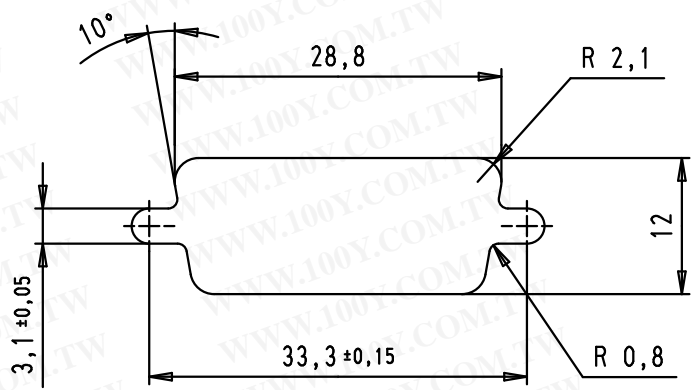

5

4

3

2

1

勝特力材料 886-3-5753170  
 勝特力电子(上海) 86-21-34970699  
 勝特力电子(深圳) 86-755-83298787  
 Http://www.100y.com.tw

Panel cut out

Mod.	Dot.	Name	Detail.	Dot.	Name	 All Dim. in mm Orig. Size DIN A 4	D-Sub, female, straight, 15 poles, for crimp contacts, tin plated shell	Maßstab/ Scale
34784	13/02/08	PK	Detail.	09/04/02	CV			1,5:1
33106	22/09/05	JMDR	Insp.					
31571	12/11/03	SH	Stand.					
31526	31/07/03	TCP						
29768	09/04/02	CV	HARTING EURL F-95972 Paris				TB 09 67 015 4701	Blatt/ Page
							Sub.	1 / 2