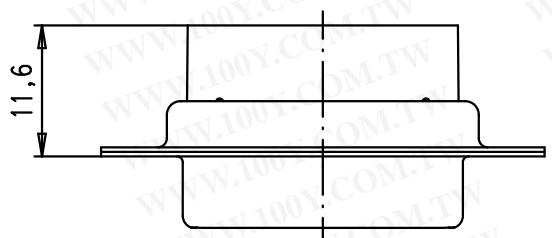

5

4

3

2

1

勝特力材料 886-3-5753170  
 勝特力电子(上海) 86-21-34970699  
 勝特力电子(深圳) 86-755-83298787  
 Http://www.100y.com.tw

Panel cut out

Mod.	Dot.	Name	Detail.	Dot.	Name	 All Dim. in mm Orig. Size DIN A 4	D-Sub, female, straight, 15 poles, for crimp contacts, tin plated shell	Maßstab/ Scale
34784	13/02/08	PK	Detail.	09/04/02	CV			1,5:1
33106	22/09/05	JMDR	Insp.					
31571	12/11/03	SH	Stand.					
31526	31/07/03	TCP						
29768	09/04/02	CV	HARTING EURL F-95972 Paris				TB 09 67 015 4701	Blatt/ Page
							Sub.	1 / 2