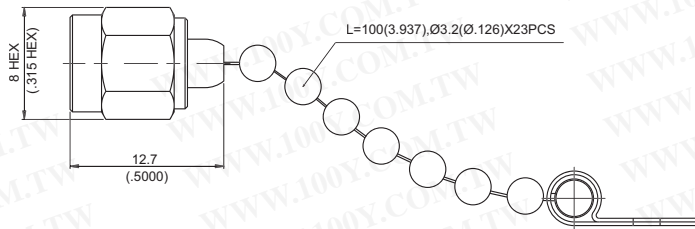

► SMA PLUG CAP WITH CHAIN

Part Number	Weight	Material	Remarks
SMA3800-0000	5.48g	A4	
SMA3800S-0000	5.25g	A6	S= Stainless Steel Connector

勝特力材料 886-3-5753170
勝特力电子(上海) 86-21-54151736
勝特力电子(深圳) 86-755-83298787
[Http://www.100y.com.tw](http://www.100y.com.tw)