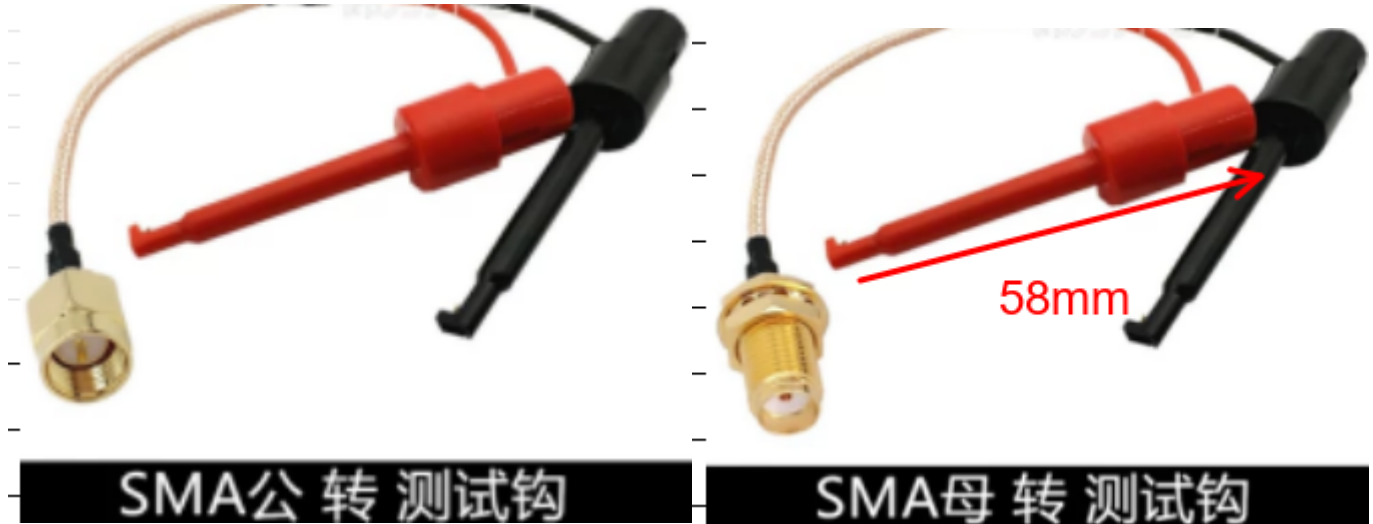

155645	SMA-J+測試勾-RG316-0.3M	SMA 公 轉 黑紅測試勾 58mm-轉接線-0.3M
155682	SMA-J+測試勾-RG316-0.5M	SMA 公 轉 黑紅測試勾 58mm-轉接線-0.5M
155683	SMA-J+測試勾-RG316-1M	SMA 公 轉 黑紅測試勾 58mm-轉接線-1M
155684	SMA-K+測試勾-RG316-0.3M	SMA 母 轉 黑紅測試勾 58mm-轉接線-0.3M
155685	SMA-K+測試勾-RG316-0.5M	SMA 母 轉 黑紅測試勾 58mm-轉接線-0.5M
155686	SMA-K+測試勾-RG316-1M	SMA 母 轉 黑紅測試勾 58mm-轉接線-1M