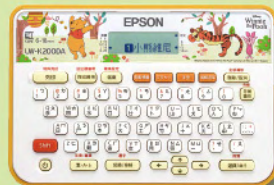

小熊維尼系列標籤機 LW-K200DA