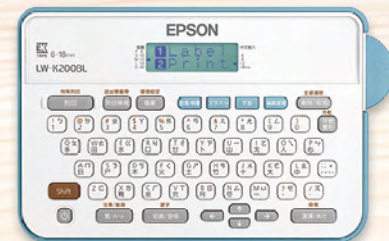

LW-K420

美妝標籤機

- 夢幻白美妝包造型
- 上百種標籤帶可供選擇
- 內建多樣化邊框、豐富圖庫與可愛字體
- 新增布貼、布標、日期條、縮寫文字等功能

隨機附贈 12mm 白底黑字防水標籤帶一捲 (4m)

* 僅適用 LK 系列之標籤帶

可愛的插圖和外框

方便記錄回憶的日期條

結合字母和設計的縮寫圖形

多樣的字體

中文 2 種 / 英文 4 種

謝謝 Thank You Thank You
謝謝 Thank You Thank You

居家助手 · 生活好創意

Epson 家用標籤機讓你輕鬆打造專屬個人風格小物，不論是禮品包裝、生活日誌、或是燙印布標等應用，快來發揮想像力，貼出新樂趣。

LW-K200BL

同級最輕巧可攜

- 上百種標籤帶可供選擇 (6-18mm)
- 94 個圖框
- 緞帶印製功能，連禮物包裝也能客製心意
- 僅 400g 為同級最輕

隨機附贈 12mm 黃底黑字防水標籤帶一捲 (4m)

* 僅適用 LK 系列之標籤帶

LW-K460

手持式入門首選

- 時尚奶茶杏色調
- 上百種原廠標籤帶可供選擇 (6~18mm)
- 內建 1533 種圖形符號與 99 種外框、表格
- 內建自動裁切，更方便好用
- 可列印中、英、日文
- 支援條碼列印
- 2 種電源模式：支援變壓器和電池

隨機附贈 (1) 12mm 白底黑字防水標籤帶一捲 (4m)
(2) 原廠專用變壓器 1 個

* 僅適用 LK 系列之標籤帶

LW-C410

家用藍牙首推

- 上百種標籤帶可供選擇 (6-18mm)
- Epson Home & Craft Label App 圖像化操作，內建各種預設版型，使用更方便
- Epson Label Editor Mobile App 自由排版，發揮無限創意

隨機附贈 12mm 白底黑字防水標籤帶一捲 (4m)

* 僅適用 LK 系列之標籤帶