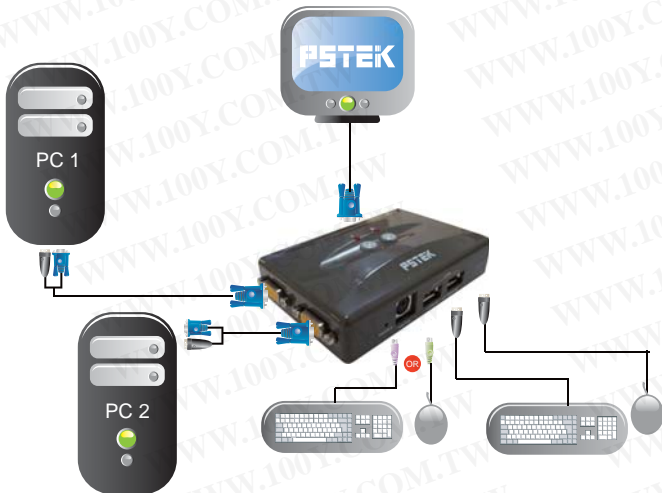

### 功能特性

產品規格	CS-102U
操作人數	1
電腦台數	2
可串接台數	無
控制端介面 (Console)	
鍵盤	USB Type-A母頭
滑鼠	USB Type-A母頭
螢幕	HDB-15母頭
鍵盤 or 滑鼠	Mini-Din-6母頭
電腦端介面	
鍵盤	HD15 TO HD15+USB*1
滑鼠	
螢幕	
基本規格	
面板按鈕	2
隨插即用	YES
切換方式	按鈕、熱鍵
VGA信號	2048*1536
模擬方式	USB
LED燈號	2
外觀屬性	塑膠

### 產品規格

- ◆ 一組螢幕、鍵盤、滑鼠控制2台電腦主機。
- ◆ 控制端介面—VGA+PS2、USB。
- ◆ 電腦端介面—VGA+USB。
- ◆ 內建鍵盤及滑鼠的模擬功能—USB。
- ◆ 切換方式: 按鈕或鍵盤熱鍵切換。
- ◆ 具自動掃描功能。
- ◆ 支援螢幕解析度 2048\*1536。
- ◆ 支援熱插拔功能。
- ◆ 無須外部電源。
- ◆ 具備LED燈號指示功能, 可方便監控主機連接狀態。
- ◆ 適用於各種作業系統如: Windows、LINUX、FreeBSD、Mac、UNIX。
- ◆ 附電腦端連接線材-1.2米2條。