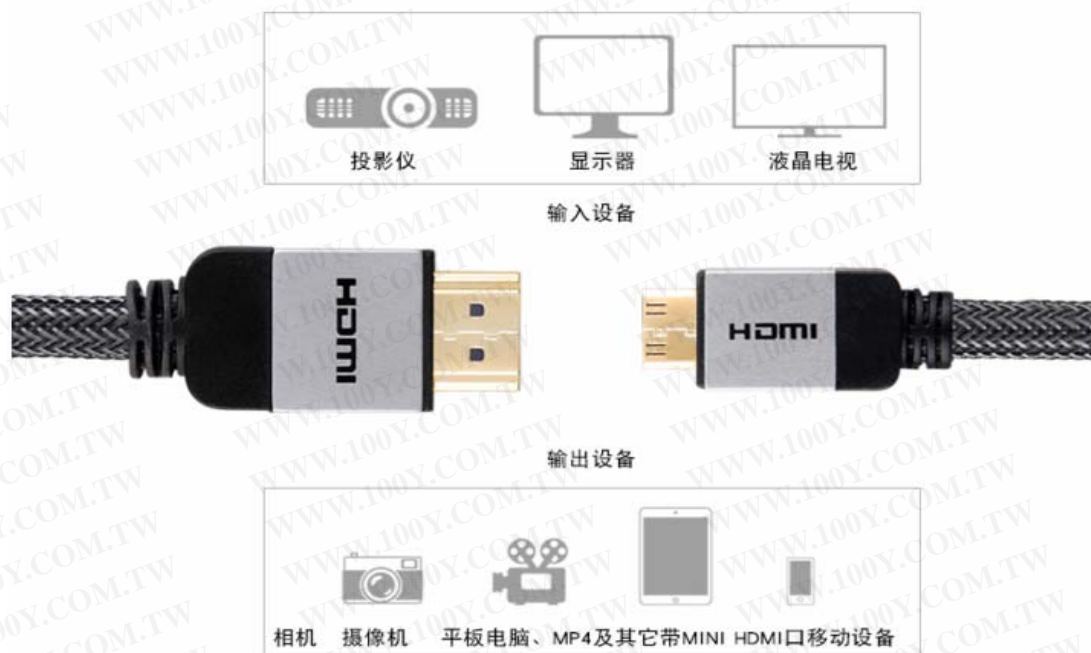

MINI HDMI连接线可以同时提供高清晰视讯和多声道数位资讯，是将数码相机和摄影机等连接至具有HDMI功能的电视机的理想产品。在同一条线上支持八声道数字音频，提供高频响应，很大提高您的家庭影院的现场效果。

适用范围

SCOPE OF APPLICATION

购买之前请认准设备接口

本产品为mini HDMI转标准HDMI接口，常见于平板，相机等使用

标准HDMI接口	迷你HDMI接口	微型HDMI接口
宽约14mm 厚约4.5mm 常见设备：电视、显卡	宽约10.5mm 厚约2.5mm 常见设备：手机、相机、显卡、平板电脑	宽约6mm 厚约2.3mm 常见设备：手机、平板电脑

产品特色

THE PRODUCT FEATURES

支持1080P Full HD至2K X4K

丝毫不现，给视觉高清畅游！

震撼3D

支持3D无损视效传输，音视频同步传输
高清画质，震撼体验。

产品细节

THE PRODUCT FEATURES

24K镀金插头

24K镀金接头，有效减少数据传输流失，
抗氧化，精致工艺经测试耐插拔50000
次以上！

◀ MINI HDMI镀金公头

◀ HDMI镀金公头

高韧度铝合金外壳

使用铝合金外壳给线材更多的防护和更好的传输，坚韧耐磨，不易变形，简约外观，在高科技的时代，让线材充满未来感。

水晶编织防护网

水晶编织给线材好的防护，防腐抗拉，有效延长线材使用寿命。

规格参数

【产品名称】：卡博斯 MINI HDMI转HDMI线 1.4版本

【线材长度】：1/1.5/2/3/5/8/10米

【适用范围】：可用于连接迷你HDMI (MINI-HDMI)接口与标准HDMI接口

【使用线材】：19芯

【产品颜色】：黑色/铝合金

【产品优势】：使不同设备之间的数据传输速度可达100MBPS;与其它设备(游戏机和硬盘录像机)共享
视频信号还可以同时共享互联网连接

【产品效果】：画质逼真，高清晰细腻，效果超好