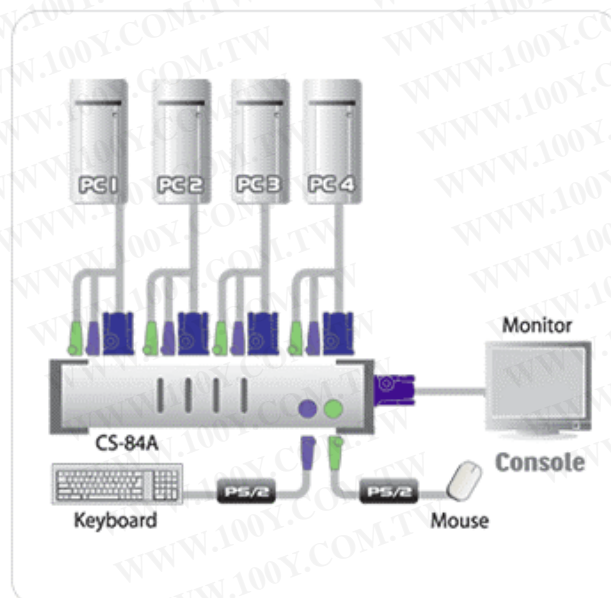

CS-84A

Master View – PS/2 KVM 多電腦切換器

CS84A 為前後端內建 PS/2 介面的 KVM 切換器，提供一組控制端管控 4 台伺服器電腦主機，使用者可藉由前面板上切換按鍵，或是透過鍵盤上的熱鍵組合選擇切換。這是單一控制端管理多電腦，最簡便的解決方案。

產品特性

- 支援與 PS/2 相容的滑鼠—包括 Microsoft Intellimouse pro 及羅技 FirstMouse。
- 解析度最高可達 1920x1440，並支援 DDC2B。
- 掃描模式功能可自動地在各電腦間切換。
- 腳墊的設計，更可避免在桌面上滑動的困擾。
- 無須外接電源。
- 可支援作業系統: Windows 2000、Windows XP、[Windows Vista](#)、Linux、Mac 及 FreeBSD。

產品連線示意圖

勝特力材料 886-3-5753170
勝特力电子(上海) 86-21-34970699
勝特力电子(深圳) 86-755-83298787
[Http://www.100y.com.tw](http://www.100y.com.tw)

產品規格

電腦連接數		4	
電腦切換選擇		熱鍵、按鍵	
連接介面	控制端	鍵盤	1 x Mini Din- 6 母頭 (紫)
		螢幕	1 x HDB-15 母頭 (藍)
		滑鼠	1 x Mini Din- 6 母頭 (綠)
	電腦	鍵盤	4 x Mini Din- 6 母頭 (紫)
		螢幕	4 x HDB-15 公頭 (藍)
		滑鼠	4 x Mini Din- 6 母頭 (綠)
LED 指示燈	連線	4(橘)	
	已選擇	4(綠)	
模擬方式	鍵盤	PS/2	
	滑鼠		
視訊解析度		1920 x 1440; DDC2B	
掃描區間		5 秒	
耗電量		DC 9V, 1.17W	
使用環境	操作溫度	0°C ~ 50°C	
	儲存溫度	-20 °C ~ -60°C	
	濕度	0~80% RH, 非凝結	
機體屬性	外殼	金屬	
	重量	0.64 公斤	
	尺寸 (長 x 寬 x 高)	21.00 x 8.70 x 5.50 公分	