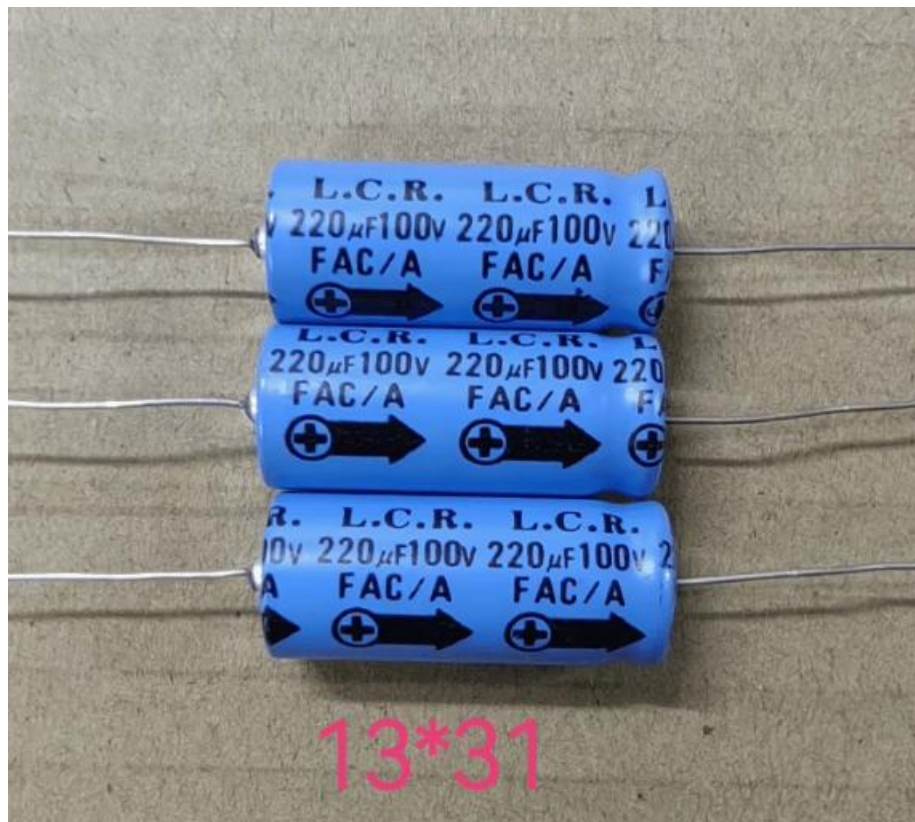

產品名稱：陰極軸向臥式 膽機電解電容

品牌：LCR

誤差：正負 20%

型號：100V220UF

規格：13X30mm

溫度：-40° +105°

勝特力電材超市-龍山店 886-3-5773766
勝特力電材超市-光復店 886-3-5729570
勝特力电子(上海) 86-21-34970699
勝特力电子(深圳) 86-755-83298787
<http://www.100y.com.tw>