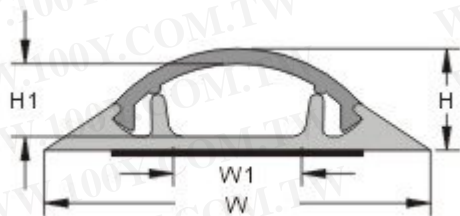

0126 KSS 圓形地板配線槽
Round Type Wiring Duct

勝特力材料 886-3-5753170
 勝特力电子(上海) 86-21-34970699
 勝特力电子(深圳) 86-755-83298787
[Http://www.100y.com.tw](http://www.100y.com.tw)

材質：採用 UL 合格之南亞 PVC (灰色) 製成，通過美規 94V-0 防火等級，歐規 M1 防火等級，耐燃性佳，絕緣性良好，不自燃，耐溫至 85°C。

構造：由底座 (背膠) 及上蓋兩部份組成，以組合後外部之寬、高為規格標準。

用途：適用於電信、防災、防盜、電腦、監視系統之配線。

特點：上蓋半圓形之設計，使本產品使用於地板上時不會絆倒行人更易於搬運用台車通過。

單位：mm

型號 Item No.	外寬 W	內寬 W1	外高 H	內高 H1	長度 Length
----------------	---------	----------	---------	----------	--------------