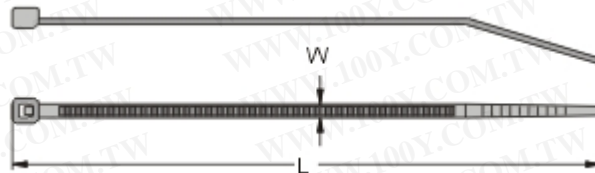

0301 KSS 尼龍紮線帶

Nylon Cable Tie

勝特力材料 886-3-5753170  
勝特力电子(上海) 86-21-34970699  
勝特力电子(深圳) 86-755-83298787  
[Http://www.100y.com.tw](http://www.100y.com.tw)

材質：採用 UL 合格之 NYLON 66 製成，防火等級 94V-2 不易老化，承受力強。

顏色：標準色為本色（白色），另備有黑色，特殊顏色歡迎訂做。

※CVT-070, 100 無最小束線徑。

※CV-200T 尾巴 

※CV-300STZ, 180T, 190T 尾巴 

	型號 Item No.				長 L		寬 W	最大束線徑 Max.	承受力	
	本色(白色)		黑色		mm	inch			lbs	kgs
	100 pcs / 包	1000 pcs / 包	100 pcs / 包	1000 pcs / 包						
<input type="checkbox"/>	CV-060	CV-060K	CV-060B	CV-060KB	63.7	2 1/2"	2.4	11	18	8
<input checked="" type="checkbox"/>	CVT-070	CVT-070K	CVT-070B	CVT-070KB	71	2 13/16"	1.6	11	18	8
<input type="checkbox"/>	CV-075	CV-075K	CV-075B	CV-075KB	75	3"	2.4	15	18	8
<input type="checkbox"/>	CV-080	CV-080K	CV-080B	CV-080KB	80	3 1/8"	2.5	16	18	8
<input type="checkbox"/>	CV-094	CV-094K	CV-094B	CV-094KB	96	3 3/4"	2.5	21	18	8
<input type="checkbox"/>	CV-100	CV-100K	CV-100B	CV-100KB	100	4"	2.5	22	18	8
<input checked="" type="checkbox"/>	CVT-100	CVT-100K	CVT-100B	CVT-100BK	103	4"	1.95	22	18	8
<input type="checkbox"/>	CV-120S	CV-120SK	CV-120SB	CV-120SKB	120	4 3/4"	2.5	28	18	8
<input type="checkbox"/>	CV-120	CV-120K	CV-120B	CV-120KB	120	4 3/4"	3.2	28	40	18
<input type="checkbox"/>	CV-120L	CV-120LK	CV-120LB	CV-120LKB	120	4 3/4"	4.8	27	50	22
<input type="checkbox"/>	CV-120LL	CV-120LLK	CV-120LLB	120LLKB	120	4 3/4"	7.6	22	120	55
<input type="checkbox"/>	CV-140S	CV-140SK	CV-140SB	CV-140SKB	142	5 1/2"	2.5	35	18	8
<input type="checkbox"/>	CV-140	CV-140K	CV-140B	CV-140KB	142	5 1/2"	3.2	34	40	18
<input type="checkbox"/>	CV-150	CV-150K	CV-150B	CV-150KB	150	6"	3.6	36	40	18
<input type="checkbox"/>	CV-150S	CV-150SK	CV-150SB	CV-150SKB	155	6 1/8"	2.5	39	18	8