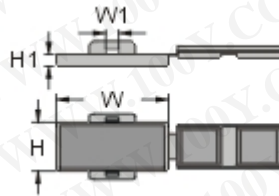

勝特力材料 886-3-5753170
 勝特力电子(上海) 86-21-34970699
 勝特力电子(深圳) 86-755-83298787
[Http://www.100y.com.tw](http://www.100y.com.tw)

0212 KSS 標示盒

Marker Box

材質: PE 本色。

用法: 裁切好紙張並填寫記號後置入標示盒內，選用適用的紮線帶，束緊欲標示之物品即可。

- 適用紮線帶寬度：4.8mm 以下。

單位: mm	型號 Item No.	W	L	H	W1	紙張大小	包裝 Packing
	<input type="checkbox"/> MC-1	32.6	11.5	3.0	5.0	30x9.5	100 pcs / 包
	<input type="checkbox"/> MC-2	43.5	19.1	4.6	5.1	40x17	