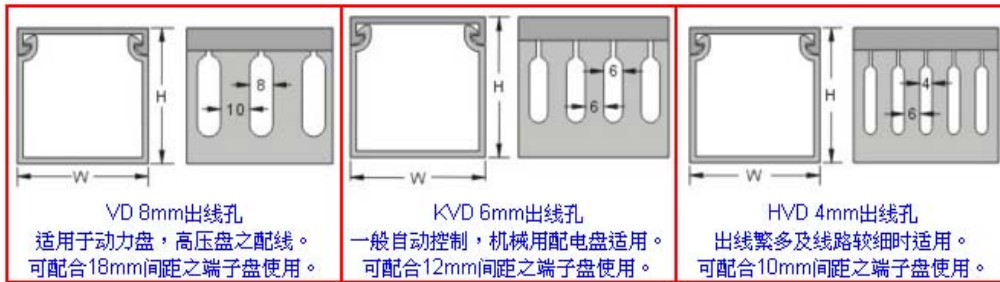

### 0101 KSS 绝缘配线槽

- 材质：**采用UL合格之南亚PVC（灰色）制成，通过美规94V-0防火等级，欧规M1防火等级，耐燃性佳，绝缘性良好，不自燃，耐温至85°C。  
**构造：**由槽底及槽盖两部份组成，槽底两侧设出线孔，以组合后外部之宽、高为规格标准，UL测试温度50°C。  
**特点：**
  1. 配线槽底座两侧出线孔互相对齐，任何处锯断或接成L型均可保持盘面美观、整齐。
  2. 槽盖经特殊设计，与配线槽底座组合后绝不脱落，且接合面平滑，不割伤手及擦损附近配线。
  3. 出线孔低、组合容易、拆卸简单，易于配线。

型号 Item No.	出线孔			宽×高 W×H	电线容量 Wire To Be Contained (以2.0平方计算)	长度 Length
	8mm	6mm	4mm			
	<input type="checkbox"/> VD-1 <input type="checkbox"/> VD-1.5 <input type="checkbox"/> VD-2 <input type="checkbox"/> VD-3 <input type="checkbox"/> VD-4 <input type="checkbox"/> VD-5 <input type="checkbox"/> VD-5.5 <input type="checkbox"/> VD-5.7 <input type="checkbox"/> VD-6 <input type="checkbox"/> VD-7 <input type="checkbox"/> VD-8 <input type="checkbox"/> VD-9 <input type="checkbox"/> VD-9.5 <input type="checkbox"/> VD-9.6 <input type="checkbox"/> VD-9.65 <input type="checkbox"/> VD-9.66 <input type="checkbox"/> VD-9.7 <input type="checkbox"/> VD-9.8 <input type="checkbox"/> VD-10 <input type="checkbox"/> VD-10.5 <input type="checkbox"/> VD-11 <input type="checkbox"/> VD-12 <input type="checkbox"/> VD-13 <input type="checkbox"/> VD-14	<input type="checkbox"/> KVD-4 <input type="checkbox"/> KVD-7 <input type="checkbox"/> KVD-8	<input type="checkbox"/> HVD-1 <input type="checkbox"/> HVD-1.5 <input type="checkbox"/> HVD-2 <input type="checkbox"/> HVD-3 <input type="checkbox"/> HVD-4 <input type="checkbox"/> HVD-5 <input type="checkbox"/> HVD-5.5 <input type="checkbox"/> HVD-5.7 <input type="checkbox"/> HVD-6 <input type="checkbox"/> HVD-7 <input type="checkbox"/> HVD-8 <input type="checkbox"/> HVD-9 <input type="checkbox"/> HVD-9.5 <input type="checkbox"/> HVD-9.6 <input type="checkbox"/> HVD-9.65 <input type="checkbox"/> HVD-9.66 <input type="checkbox"/> HVD-9.7 <input type="checkbox"/> HVD-9.8 <input type="checkbox"/> HVD-10 <input type="checkbox"/> HVD-10.5 <input type="checkbox"/> HVD-11 <input type="checkbox"/> HVD-12 <input type="checkbox"/> HVD-13 <input type="checkbox"/> HVD-14			

单位：mm