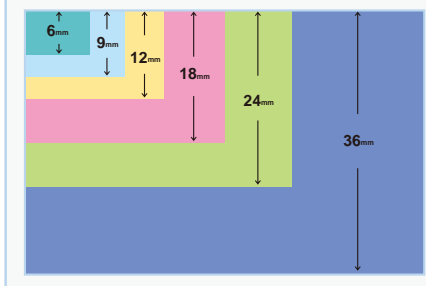

滿足商業辦公應用需求

勝特力材料 886-3-5753170
勝特力电子(上海) 86-21-34970699
勝特力电子(深圳) 86-755-83298787
[Http://www.100y.com.tw](http://www.100y.com.tw)

辦公應用

實現整齊的辦公環境！提升工作效率！管理備品並節省經費！

工業應用

用於整理工作設備！提醒省電節能！製造更安全的工作環境！

配線應用

輕鬆管理複雜的纜線！工作更有效率！

標籤帶型號一覽表