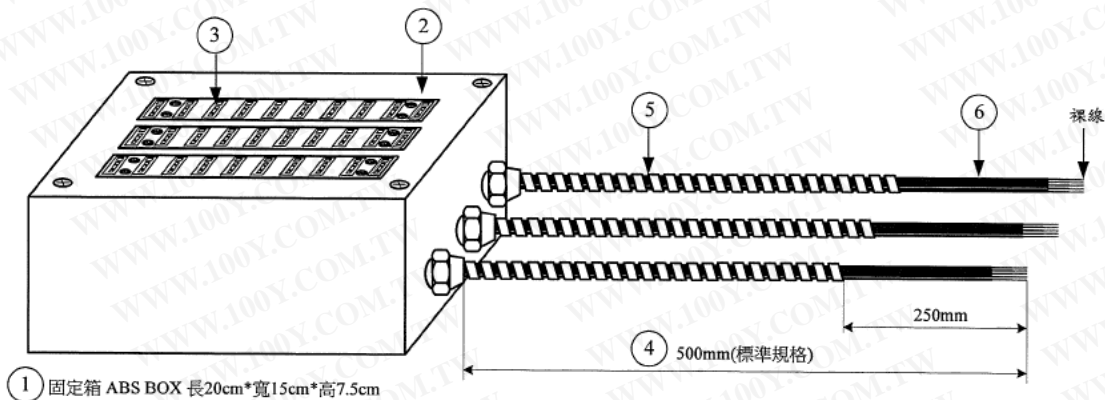

CK-TMPJ
CT-TMPJ
CJ-TMPJ

K TYPE
T TYPE
J TYPE

長方型盤面小接頭(母)-黃
長方型盤面小接頭(母)-藍
長方型盤面小接頭(母)-黑

勝特力材料 886-3-5753170
勝特力电子(上海) 86-21-34970699
勝特力电子(深圳) 86-755-83298787
[Http://www.100y.com.tw](http://www.100y.com.tw)

接線盒規格	
型 式	
端 子 板	
顏 色	

圖一

*盤面式母座:K、T、J、TYPE可選購
*註:延伸線長短可訂制

單位: mm

① 固定箱 ABS BOX 長20cm*寬15cm*高7.5cm

7				客 戶		
6	導線		TEFLON 0.3/1	TITLE		塑膠控制盒
5	束緊線			溫度點型式	精 確 度	ANSI STD
4	外迫式電纜固定頭			日期 2015.06.25	繪 圖	案 號
3	快速接頭		小母插頭			物料編號
2	固定片	鋁合金				圖 號
1	固定箱	塑膠	R-EPB6G-1			
No	配 件	材 質	備 註			