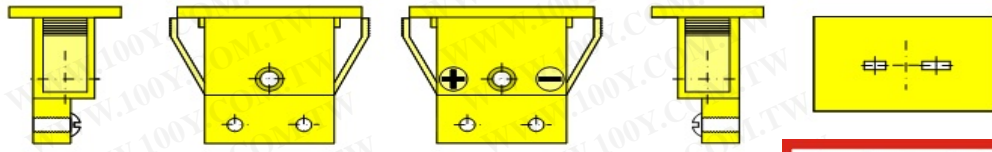

CK-TMPJ
CT-TMPJ
CJ-TMPJ

K TYPE
T TYPE
J TYPE

長方型盤面小接頭(母)-黃
長方型盤面小接頭(母)-藍
長方型盤面小接頭(母)-黑

勝特力材料 886-3-5753170
勝特力电子(上海) 86-21-34970699
勝特力电子(深圳) 86-755-83298787
[Http://www.100y.com.tw](http://www.100y.com.tw)

接線盒規格	
型 式	
端 子 板	
顏 色	

圖一

*盤面式母座:K、T、J、TYPE可選購
*註:延伸線長短可訂制

單位: mm

① 固定箱 ABS BOX 長20cm*寬15cm*高7.5cm

7				客 戶		
6	導線		TEFLON 0.3/1	TITLE		塑膠控制盒
5	束緊線			溫度點型式	精 確 度	ANSI STD
4	外迫式電纜固定頭			日期 2015.06.25	繪 圖	案 號
3	快速接頭		小母插頭			物料編號
2	固定片	鋁合金				圖 號
1	固定箱	塑膠	R-EPB6G-1			
No	配 件	材 質	備 註			