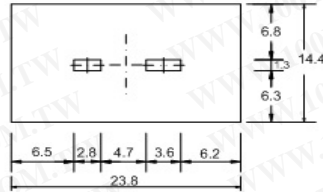

CK-TMPJ
CT-TMPJ
CJ-TMPJ

K TYPE
T TYPE
J TYPE

長方型盤面小接頭(母)-黃
長方型盤面小接頭(母)-藍
長方型盤面小接頭(母)-黑

勝特力材料 886-3-5753170
勝特力电子(上海) 86-21-34970699
勝特力电子(深圳) 86-755-83298787
[Http://www.100y.com.tw](http://www.100y.com.tw)

接線盒規格	
型 式	
端 子 板	
顏 色	

圖一

*盤面式母座:K、T、J、TYPE可選購
*註:延伸線長短可訂制

單位: mm

① 固定箱 ABS BOX 長20cm*寬15cm*高7.5cm

7				客 戶		
6	導線		TEFLON 0.3/1	TITLE		塑膠控制盒
5	束緊線			溫度點型式	精 確 度	ANSI STD
4	外迫式電纜固定頭			日期 2015.06.25	繪 圖	案 號
3	快速接頭		小母插頭			物料編號
2	固定片	鋁合金				圖 號
1	固定箱	塑膠	R-EPB6G-1			
No	配 件	材 質	備 註			