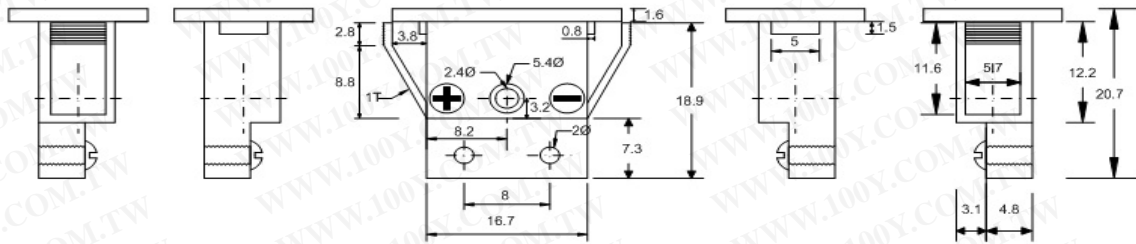

CK-TMPJ
CT-TMPJ
CJ-TMPJ

K TYPE
T TYPE
J TYPE

長方型盤面小接頭(母)-黃
長方型盤面小接頭(母)-藍
長方型盤面小接頭(母)-黑

勝特力材料 886-3-5753170
勝特力电子(上海) 86-21-34970699
勝特力电子(深圳) 86-755-83298787
[Http://www.100y.com.tw](http://www.100y.com.tw)

接線盒規格	
型 式	
端 子 板	
顏 色	

圖一

*盤面式母座:K、T、J、TYPE可選購
*註:延伸線長短可訂制

單位: mm

① 固定箱 ABS BOX 長20cm*寬15cm*高7.5cm

7				客 戶		
6	導線		TEFLON 0.3/1	TITLE		塑膠控制盒
5	束緊線			溫度點型式	精 確 度	ANSI STD
4	外迫式電纜固定頭			日期 2015.06.25	繪 圖	案 號
3	快速接頭		小母插頭			物料編號
2	固定片	鋁合金				圖 號
1	固定箱	塑膠	R-EPB6G-1			
No	配 件	材 質	備 註			