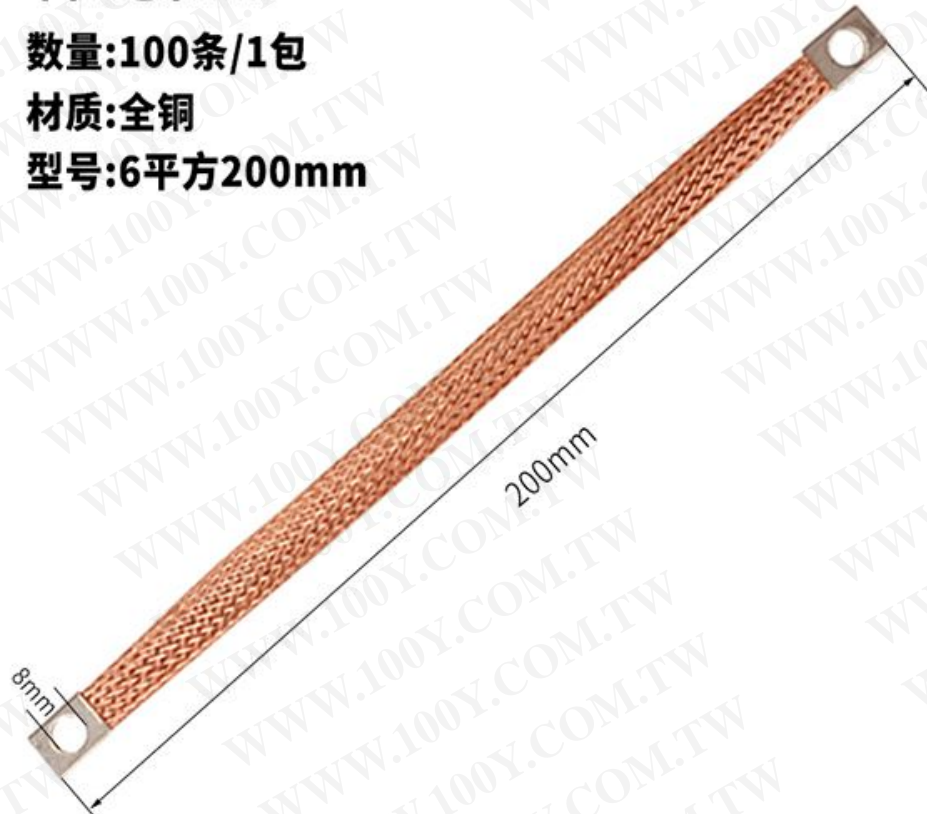

桥架接地线 铜编织 全铜 铜编织带跨接线 6平方 200/250/300mm/ 100条/1包

规格	孔直径	长度	每包数量
6平方200MM	8MM	200MM	100条/1包
6平方250MM	8MM	250MM	100条/1包
6平方300MM	8MM	300MM	100条/1包

1

优势
obaomei

铜编织带 优选品质

纯铜材质 紫铜每包100条/1包 桥架接地线

Used for grounding of cable bridge Distribution box grounding electric

单位:毫米mm

数量:100条/1包

材质:全铜

型号:6平方200mm

铜编织带 型号规格

型号规格齐全 点表格可直接购买 桥架接地线

Used for grounding of cable bridge Distribution box grounding electric