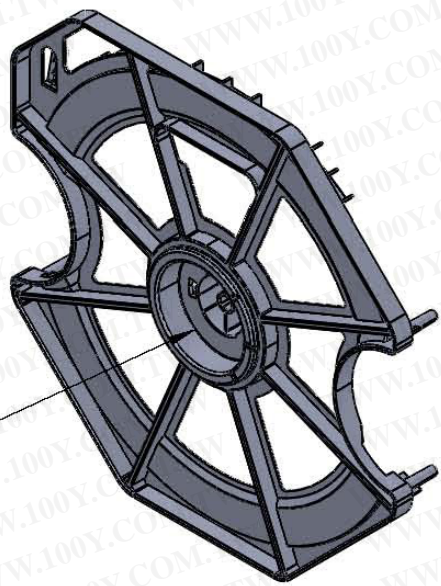

單位: [mm]  
inch

出線速度  
控制旋鈕

# 12.75in End Stand