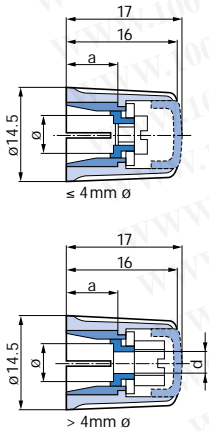

Knob $\varnothing 14,5$ mm

勝特力材料 886-3-5753170
 勝特力电子(上海) 86-21-54151736
 勝特力电子(深圳) 86-755-83298787
[Http://www.100y.com.tw](http://www.100y.com.tw)

Knob

Marking	a	d	\varnothing	grey		black	
				matt	glossy	matt	glossy
without line	5,2	-	3	020-3115	020-3110	020-3125	020-3120
	5,2	-	1/8"	020-3215	020-3210	020-3225	020-3220
	5,2	-	4	020-3315	020-3310	020-3325	020-3320
	7,0	3,2	6	020-3415	020-3410	020-3425	020-3420
with line	7,0	3,2	1/4"	020-3515	020-3510	020-3525	020-3520
	5,2	-	3	021-3115	021-3110	021-3125	021-3120
	5,2	-	1/8"	021-3215	021-3210	021-3225	021-3220
	5,2	-	4	021-3315	021-3310	021-3325	021-3320
	7,0	3,2	6	021-3415	021-3410	021-3425	021-3420
	7,0	3,2	1/4"	021-3515	021-3510	021-3525	021-3520

packing unit: 100 pieces

Cap

Marking	Surface	grey	black	red	blue	yellow	green
without line	matt	040-3015	040-3025	040-3035	040-3045	040-3055	040-3065
	glossy	040-3010	040-3020	040-3030	040-3040	040-3050	040-3060
with line	matt	040-3615	040-3625	040-3635	040-3645	040-3655	040-3665
	glossy	040-3610	040-3620	040-3630	040-3640	040-3650	040-3660

packing unit: 100 pieces

Pointer

Surface	grey	black	red	blue	yellow	green
matt	041-3015	041-3025	041-3035	041-3045	041-3055	041-3065
glossy	041-3010	041-3020	041-3030	041-3040	041-3050	041-3060

packing unit: 100 pieces

1 mm = 0.04 inch, 1 inch = 25.4 mm