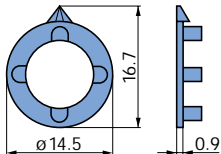

packing unit: 100 pieces

Cap

Marking	Surface	grey	black	red	blue	yellow	green
without line	matt	040-3015	040-3025	040-3035	040-3045	040-3055	040-3065
	glossy	040-3010	040-3020	040-3030	040-3040	040-3050	040-3060
with line	matt	040-3615	040-3625	040-3635	040-3645	040-3655	040-3665
	glossy	040-3610	040-3620	040-3630	040-3640	040-3650	040-3660

packing unit: 100 pieces

Pointer

Surface	grey	black	red	blue	yellow	green
matt	041-3015	041-3025	041-3035	041-3045	041-3055	041-3065
glossy	041-3010	041-3020	041-3030	041-3040	041-3050	041-3060

packing unit: 100 pieces