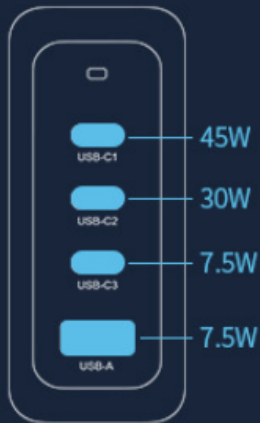

四口输出：

可以同时为3台设备快充

选用三路独立的DC-DC协议，同时用三台笔记本也能充