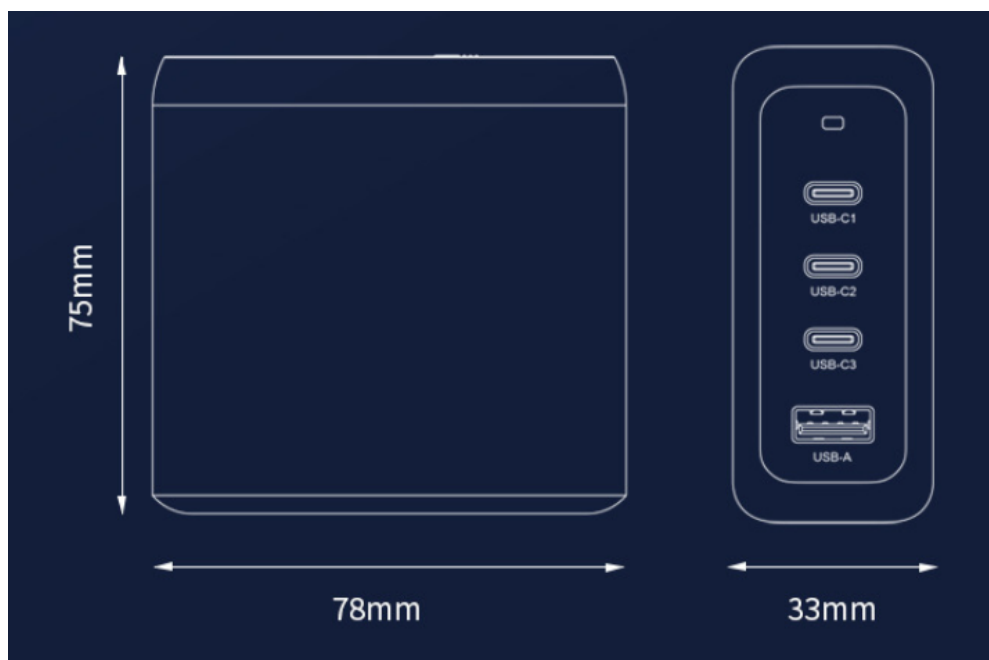

兼容设备

笔记本

Apple Book Pro 16英寸
Apple Book Pro 13英寸
Apple Book Air等

平板

Pad Pro11英寸
Pad Pro12.9英寸
Pad mini5
Pad Air3等

苹果

15/15Plus/15Pro/15ProMax
14/14Plus/14Pro/14ProMax
13/13 Pro/13 Pro Max/13 mini
12/12 Pro/12 Pro Max/12 mini
11/11 Pro/11 Pro Max
XS/XS Max/X/XR

华为

Mate40 Pro/40 Pro+/40 RS/40
Mate30/30 Pro/30E Pro
P50/P50 Pro
P40/P40 Pro/P40 Pro+
P30/P30 Pro
nova7/nova7 Pro/nova 7 SE等