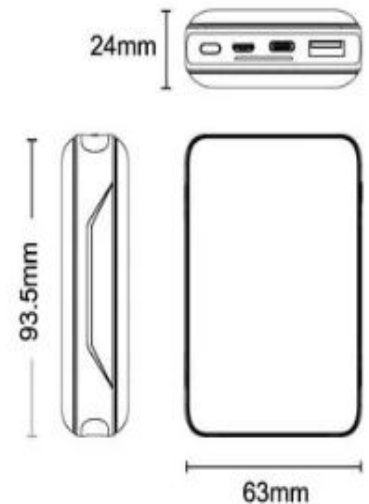

C H A R G E +

USB-A / QC
OUTPUT

USB-C / PD
IN / OUTPUT

Micro-USB
INPUT

MB-Q2 PD20W Power Bank 蘋果白 / 太平洋藍

SPECIFICATIONS

電芯容量: Li-Polymer 3.7V \approx /10000mAh/37Wh

額定容量: 5V \approx /6200mAh, 9V \approx /3350mAh, 12V \approx /2400mAh

輸入: Micro-USB: 5V \approx 2A, 9V \approx 2A

 Type-C: 5V \approx 3A, 9V \approx 2A, 12V \approx 1.5A

輸出: Type-C: 5V \approx 3A, 9V \approx 2.22A, 12V \approx 1.5A (PD 20W)

 USB-A: 5V \approx 3A, 9V \approx 2A, 12V \approx 1.5A

同時輸出 / 放電: USB-A + Type-C = 5V \approx 0.5A + 5V \approx 0.5A

體積 : 93.5 x 63 x 24mm 重量 : 182g

產地：中國

PD
20w

12
MONTHS
Superior Warranty