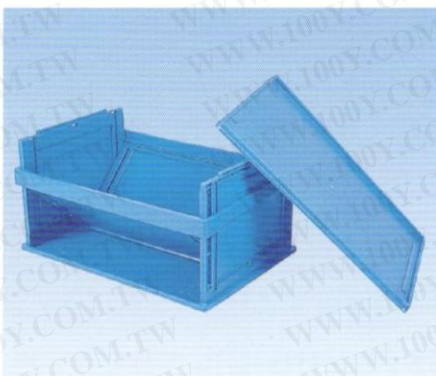

BTL202-12-01 蓋子

內徑：455 x 355 x 20 mm

外徑：470 x 370 x 22 mm

BTL202-13

特小工具箱

內徑：365 x 275 x 95 mm

外徑：400 x 308 x 100 mm

202-14

BTL202-14 IC管箱

內徑：605 x 225 x 138 mm

外徑：650 x 270 x 143 mm

BTL202-14-01 蓋子

202-15

BTL202-15 IC Tray盤專用箱

內徑：395 x 330 x 325 mm

外徑：450 x 383 x 337 mm

BTL202-15-01 蓋子

BTL202-16

導電IC專用Tray盤

內部IC規格放置，可依客戶需求定製

BTL203-01

摺疊箱，摺疊後高度65mm

內徑：595 x 405 x 320 mm

外徑：650 x 445 x 340 mm

BTL203-02

摺疊箱蓋加卡扣，摺疊後高度80mm

內徑：595 x 405 x 320 mm

外徑：650 x 445 x 340 mm