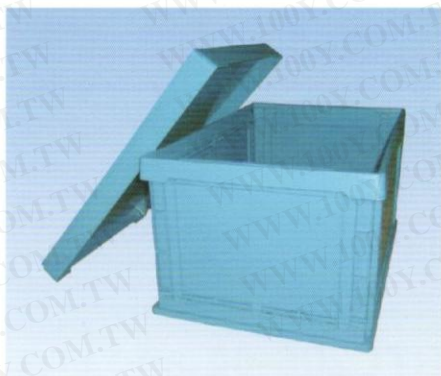

BTL202-14 IC管箱

內徑：605 x 225 x 138 mm

外徑：650 x 270 x 143 mm

BTL202-14-01 蓋子

202-15

BTL202-15 IC Tray盤專用箱

內徑：395 x 330 x 325 mm

外徑：450 x 383 x 337 mm

BTL202-15-01 蓋子

BTL202-16

導電IC專用Tray盤

內部IC規格放置，可依客戶需求定製

BTL203-01

摺疊箱，摺疊後高度65mm

內徑：595 x 405 x 320 mm

外徑：650 x 445 x 340 mm

BTL203-02

摺疊箱蓋加卡扣，摺疊後高度80mm

內徑：595 x 405 x 320 mm

外徑：650 x 445 x 340 mm